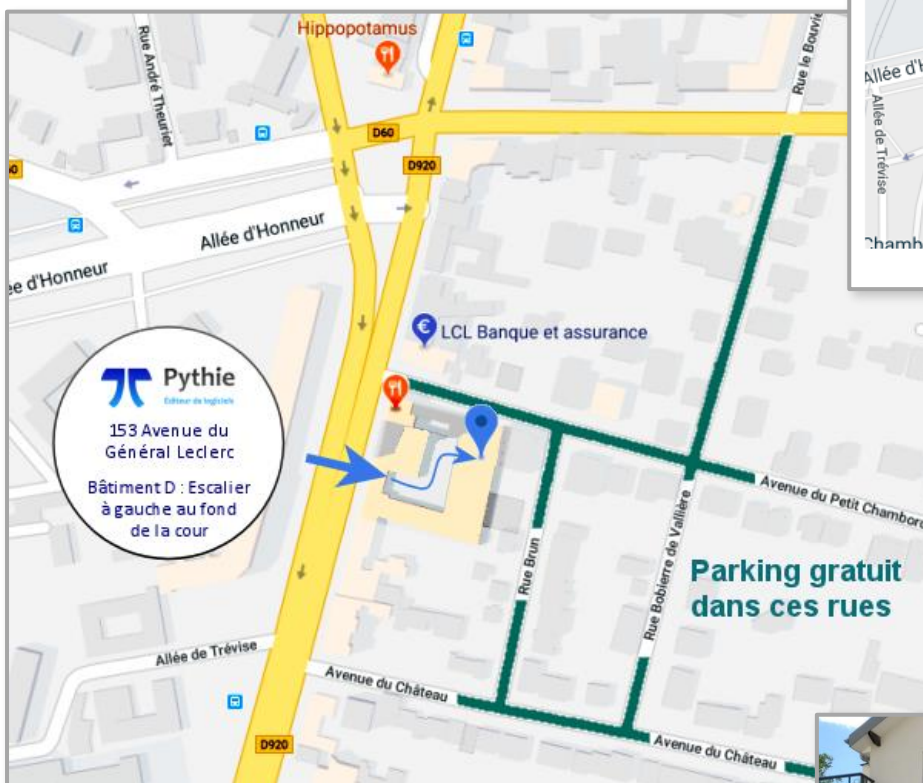

PYTHIE : PLAN D'ACCES

Nos bureaux sont situés à l'adresse suivante :

153 Avenue du Général Leclerc (Bât. D) 92340 Bourg-la-Reine

Si vous venez en transports en communs

RER B station Bourg-la-Reine : il s'agit de la branche Sud du RER, toutes directions (sauf terminus Laplace). En sortie de gare, traverser la Nationale et emprunter la rue piétonne, puis prendre à droite et remonter la Nationale 20 (Avenue du Général Leclerc) jusqu'au n° 153. Compter environ 20 minutes depuis Châtelet-les-Halles + 10 min de marche.

Les bus 197 et 297 peuvent également vous rapprocher : monter à la gare de RER et descendre à la 1^{ère} ou 2^{ème} station (Petit Chambord ou Les Cottages). A toutes fins utiles, ces bus partent de la Porte d'Orléans.

Si vous venez en voiture

Attention le stationnement sur la N20 est payant, et les places de la cour sont réservées.

Vous trouverez généralement des places gratuites disponibles dans les rues voisines, qui sont indiquées en vert sur le plan ci-contre.

Le n° 153 est un ensemble de bâtiments organisés autour d'une cour intérieure.

Pour trouver le bâtiment D : entrer dans la cour, prendre à gauche pour avancer vers le fond et descendre la volée de marches (voir photo ci-contre). Sonnez à l'interphone « Bureau ». Nos locaux sont au rez-de-chaussée, première porte à gauche après les boîtes aux lettres.